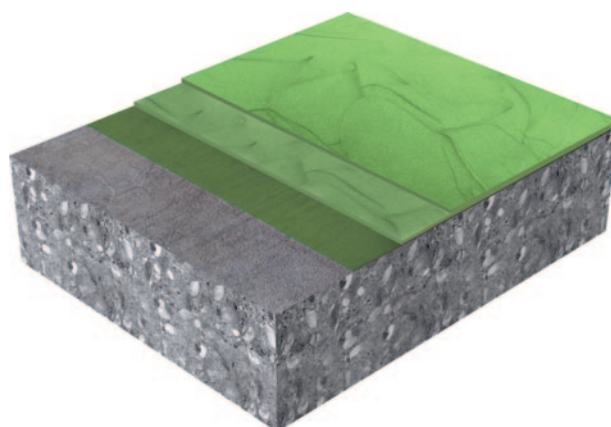

PADLÓBEVONATOK

Sika ComfortFloor® Marble FX

TOLDÁSMENTES, DEKORATÍV POLIURETÁN PADLÓBURKOLAT:
JÁRÁSKOMFORT ÉS VÉGTELEN KREATIVITÁS

Sika ComfortFloor® Marble FX

Nagyfokú tervezői szabadság

TERJESSZE KI KREATIVITÁSÁT a padlóburkolatra is a különféle feldolgozáshoz használt eszközökkel és a Sika ComfortFloor® Marble FX padlóburkolati rendszerrel.

Sika ComfortFloor® Marble FX RENDSZER

KREATIVITÁS

A Sika ComfortFloor® Marble FX a legújabb poliuretán bevonatrendszer a Sika ComfortFloor® termékcsaládból. A Sikafloor®-3000 FX alapréteg újonnan kifejlesztett színezési technikájának köszönhetően lehetővé válik különféle struktúrák és minták létrehozására feldolgozás közben. A feldolgozáshoz használt eszköztől függően finom struktúrák és márványszerű minták is kialakíthatóak. Egy szakértő kivitelező egyedi padlóburkolatokat is képes megtervezni az alapszínek felhasználásával. Ezen kívül a Sika ComfortFloor® Marble FX rendszer megfelel a járáskomfortra, a kopásállóságra és a mechanikai sérülésekkel szembeni ellenálló képességre vonatkozó szigorú előírásoknak is.

MATT PADLÓFELÜLET

A Sika ComfortFloor® Marble FX rendszer része az új Sikafloor®-306 W fedőbevonat, mely elegáns, matt megjelenést biztosít a padlófelületnek, valamint könnyen tisztíthatóvá teszi a toldásmentes bevonatrendszert.

Sikafloor®-3000 FX – A Sika ComfortFloor® Marble FX RENDSZER ALAPRÉTEGE

Az újonnan kifejlesztett alapréteg számos előnnyel rendelkezik:

- Kétkomponensű, alifás poliuretán
- Oldószermentes
- Önterülő
- Nagyon alacsony VOC kibocsátás
- Kényelmes, lábmeleg
- Tartósan rugalmas
- Jó mechanikai ellenálló képesség
- Kiváló sárgulással szembeni ellenálló képesség
- Dekoratív megjelenés a speciális pigmentkeveréknek köszönhetően
- Feldolgozása egyszerű