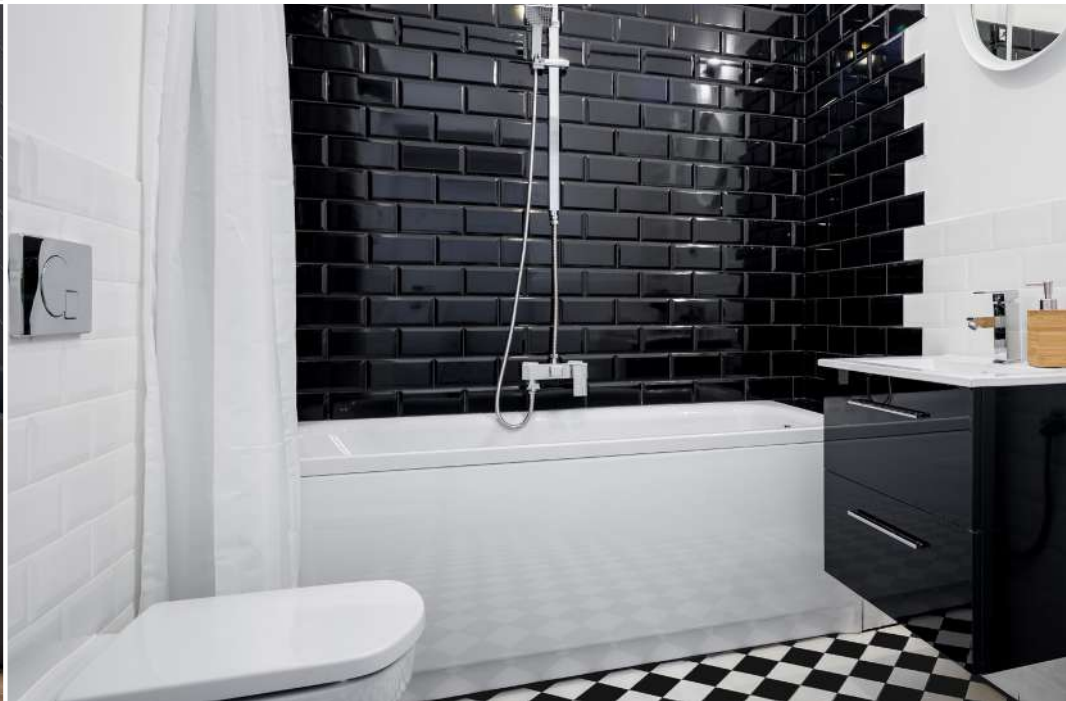

## Platinaszürke

Grafit

Antracit

| Egyszerűen tökéletes -  
Nagyfokú biztonság, magas  
minőségű megjelenés. |

| Fedezze fel a SCHÖNOX fugaválasztó  
segédprogramjában rejlő előnyöket! |

1. Válasszon hangulatot, belsőépítészeti megjelenést
2. Válassza ki burkolólapja megjelenését
3. Válassza ki az Önnek megfelelő fugaszínt