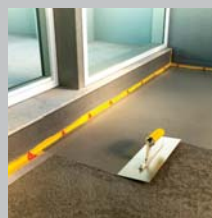

SikaCeram®-500 Ceralastic

ELŐNYÖK

- A habarcsot egyetlen lépésben felvihetjük
- Költség- és idő megtakarítás a hagyományos felhasználási módszerekkel szemben
- Gyors felhasználás. Nincs alapozás.
- Egy réteg vízszintes síkú alkalmazás
- Minden típusú és méretű burkoló laphoz
- C2E S2 osztályú, CMO2P és PIMCIR besorolású

EGY
KOMPONENSŰ

RUGALMAS ÉS
SZÁLERŐSÍTETT

GYORSABB, EGYSZERŰBB ÉS
GAZDASÁGOSABB

KIVÁLÓ
TAPADÁSI
TULAJDONSÁGOK

NAGY
TELJESÍTMÉNYŰ
RAGASZTÓ ANYAG

Megjegyzés: Az acélcsapokkal ellátott speciális glettvás állítható hosszúságú és garantálja a minimális vastagságot.

HATÉKONYSÁG

VÍZSZIGETELÉS ÉS BURKOLATRAGASZTÁS HAGYOMÁNYOS MÓDSZERREL

ELSŐ LÉPÉS

- Vigyen fel egy réteg vízszigetelő habarcsot
- Várjon 5-6 órát

MÁSODIK RÉTEG

- Vigye fel a 2. réteg vízszigetelő habarcsot
- Várjon 5-6 napot