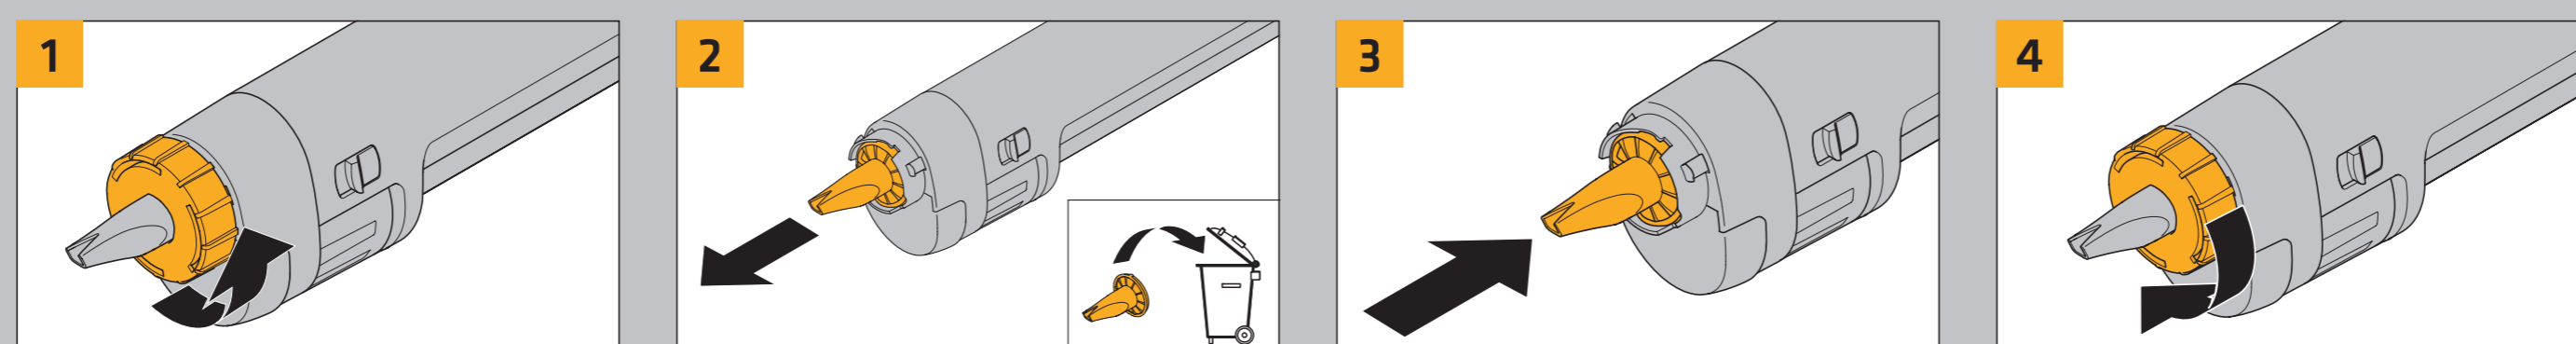

PowerCure DISPENSER HASZNÁLATI ÚTMUTATÓ

Töltés

Üzembe helyezés

Mixer csere

Ragasztó csere

Hosszú távú tárolás (több mint 7 nap)