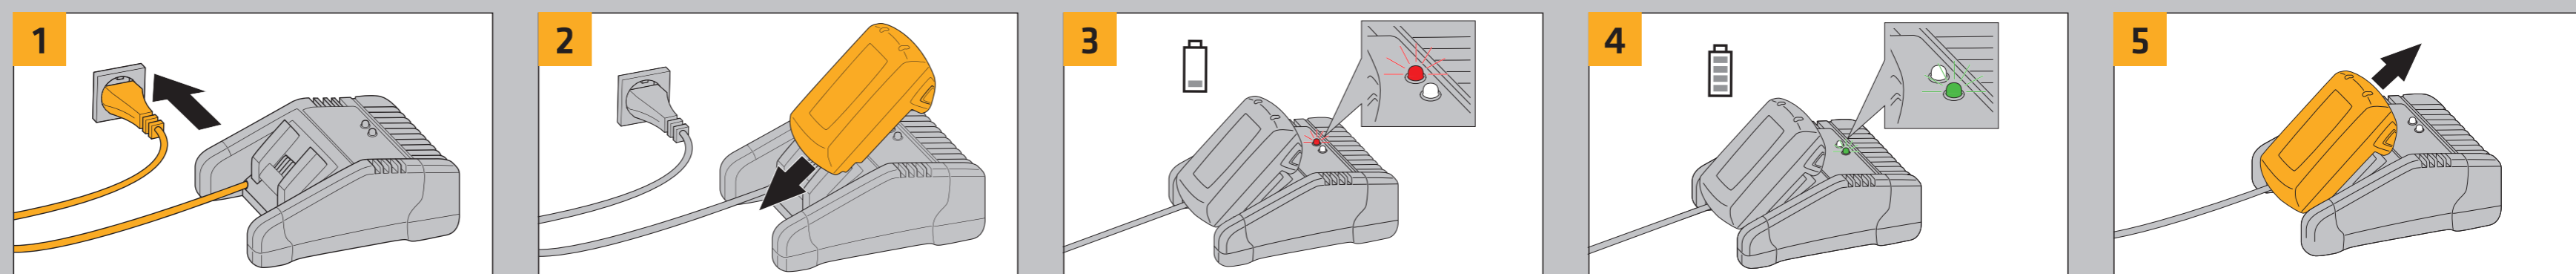

PowerCure DISPENSER HASZNÁLATI ÚTMUTATÓ

Töltés

Üzembe helyezés

Mixer csere

Ragasztó csere

Hosszú távú tárolás (több mint 7 nap)