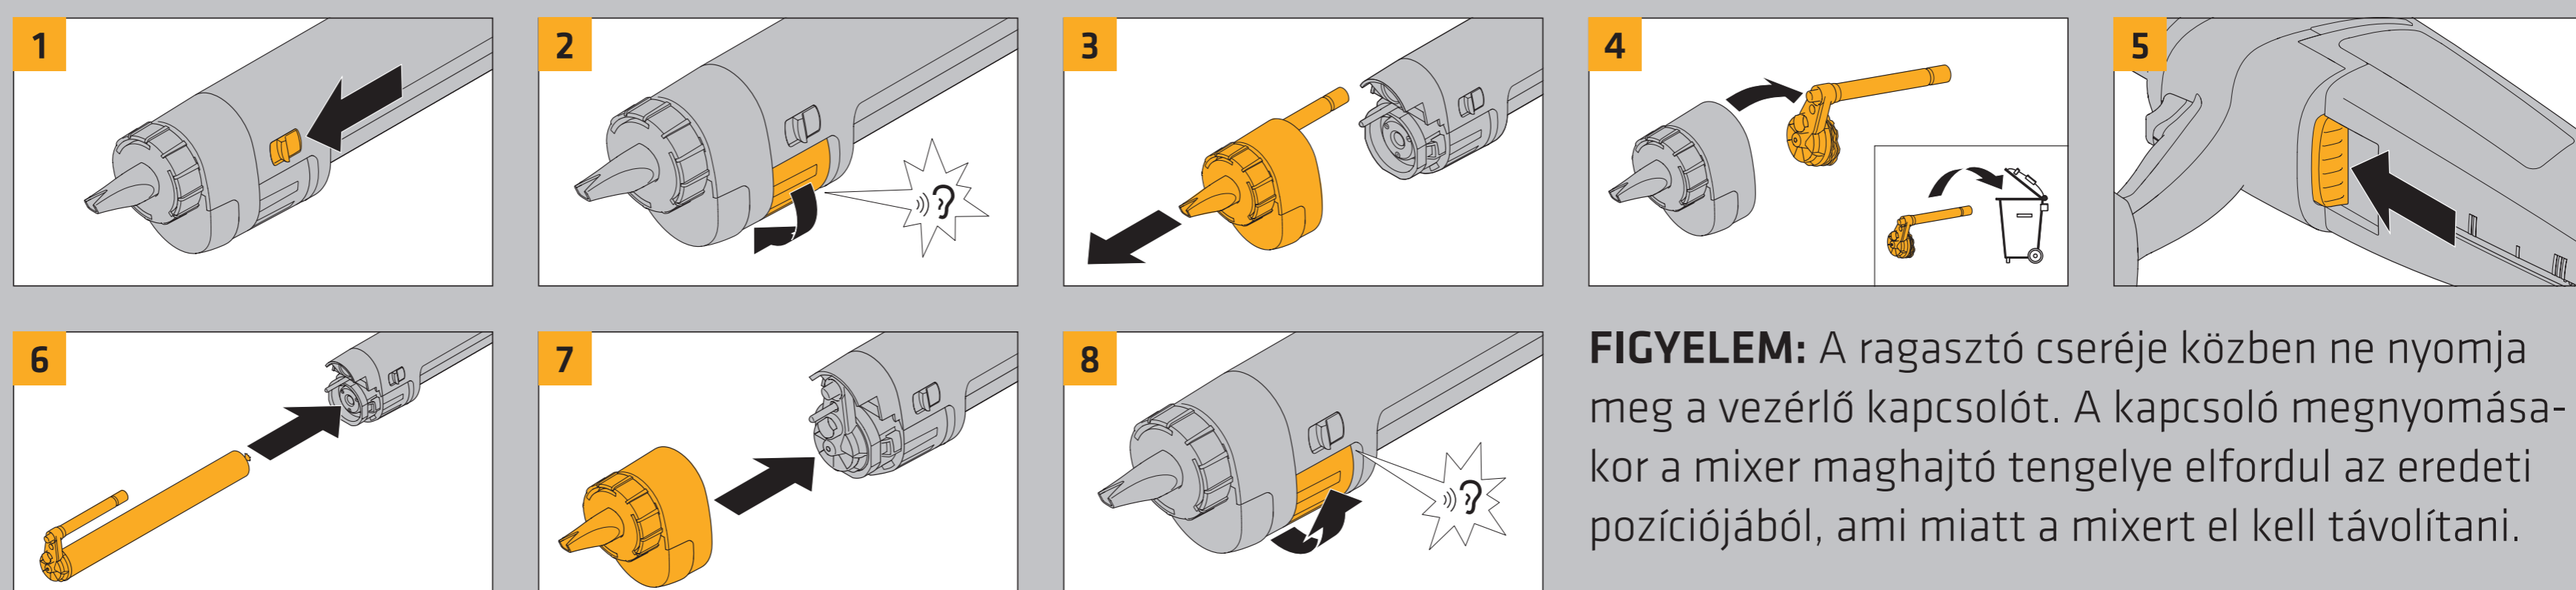

PowerCure DISPENSER HASZNÁLATI ÚTMUTATÓ

Töltés

Üzembe helyezés

Mixer csere

Ragasztó csere

Hosszú távú tárolás (több mint 7 nap)