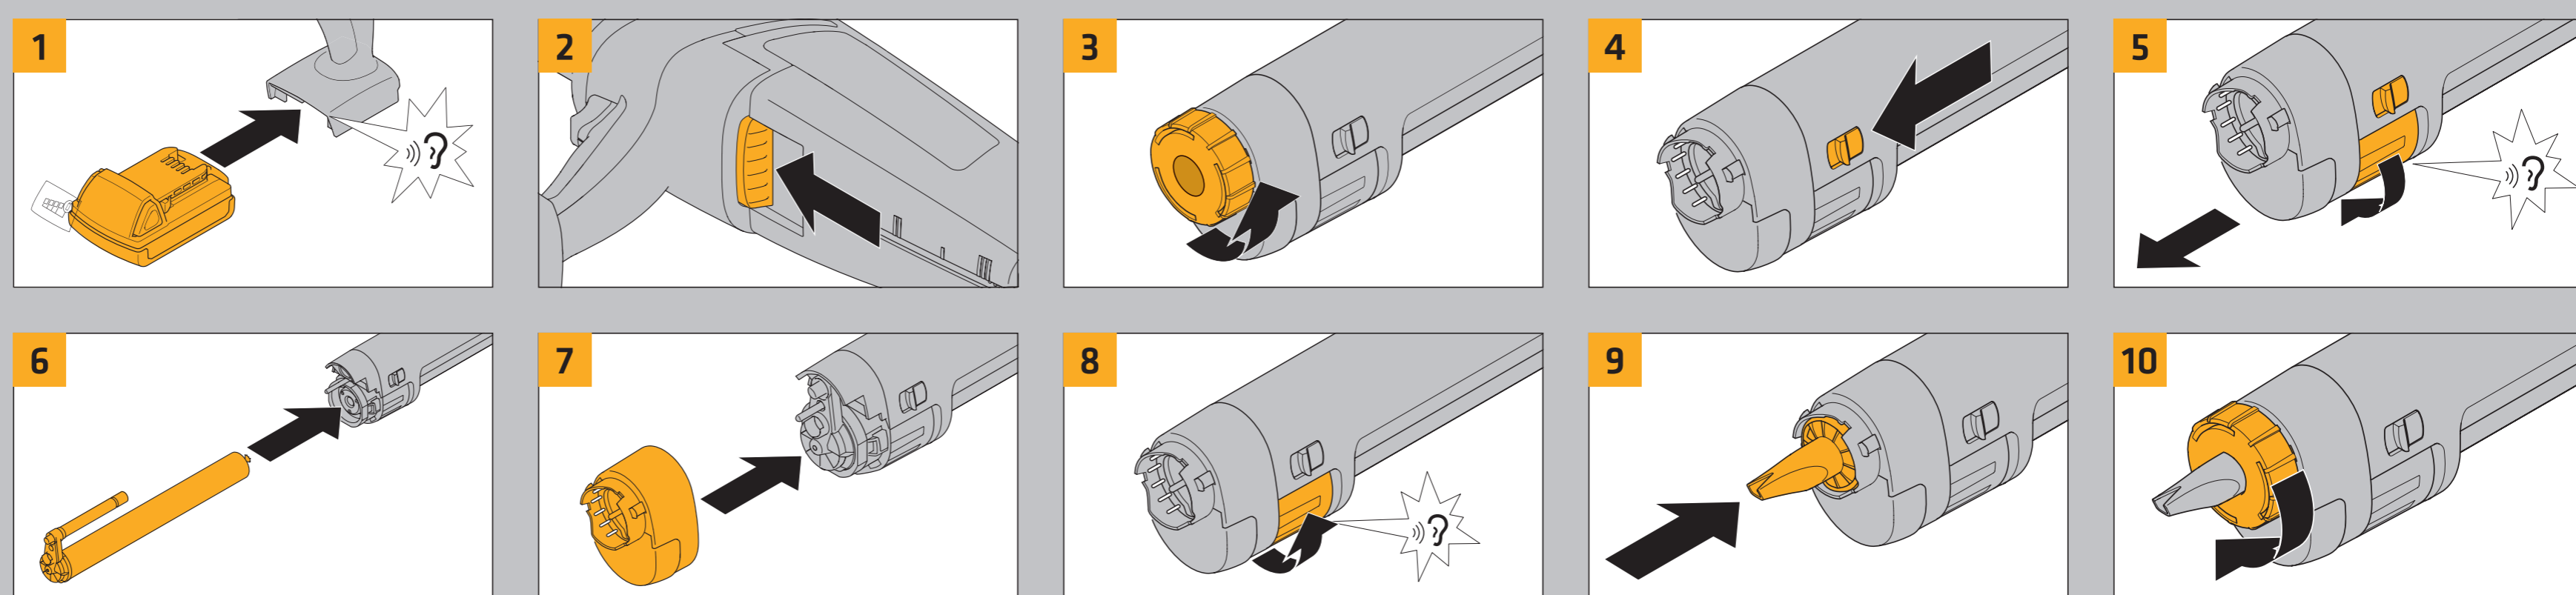

PowerCure DISPENSER HASZNÁLATI ÚTMUTATÓ

Töltés

Üzembe helyezés

Mixer csere

Ragasztó csere

Hosszú távú tárolás (több mint 7 nap)