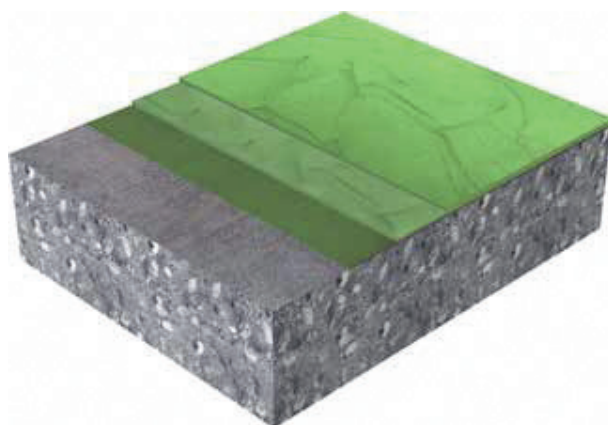

### KREATIVITÁS

A Sika ComfortFloor® Marble FX a legújabb poliuretán bevonatrendszer a Sika ComfortFloor® termékcsaládból. A Sikafloor®-3000 FX alapréteg újonnan kifejlesztett színezési technikájának köszönhetően lehetővé válik különféle struktúrák és minták létrehozására feldolgozás közben. A feldolgozáshoz használt eszköztől függően finom struktúrák és márványszerű minták is kialakíthatóak. Egy szakértő kivitelező egyedi padlóburkolatokat is képes megtervezni az alapszínek felhasználásával. Ezen kívül a Sika ComfortFloor® Marble FX rendszer megfelel a járaskomfortra, a kopásállóságra és a mechanikai sérülésekkel szembeni ellenálló képességre vonatkozó szigorú előírásoknak is.

### MATT PADLÓFELÜLET

A Sika ComfortFloor® Marble FX rendszer része az új Sikafloor®-306 W fedőbevonat, mely elegáns, matt megjelenést biztosít a padlófelületnek, valamint könnyen tisztíthatóvá teszi a toldásmentes bevonatrendszert.

### Sikafloor®-3000 FX – A Sika ComfortFloor® Marble FX RENDSZER ALAPRÉTEGE

Az újonnan kifejlesztett alapréteg számos előnnyel rendelkezik:

- Kétkomponensű, alifás poliuretán
- Oldószermentes
- Önterülő
- Nagyon alacsony VOC kibocsátás
- Kényelmes, lábmeleg
- Tartósan rugalmas
- Jó mechanikai ellenálló képesség
- Kiváló sárgulással szembeni ellenálló képesség
- Dekoratív megjelenés a speciális pigmentkeveréknek köszönhetően
- Feldolgozása egyszerű