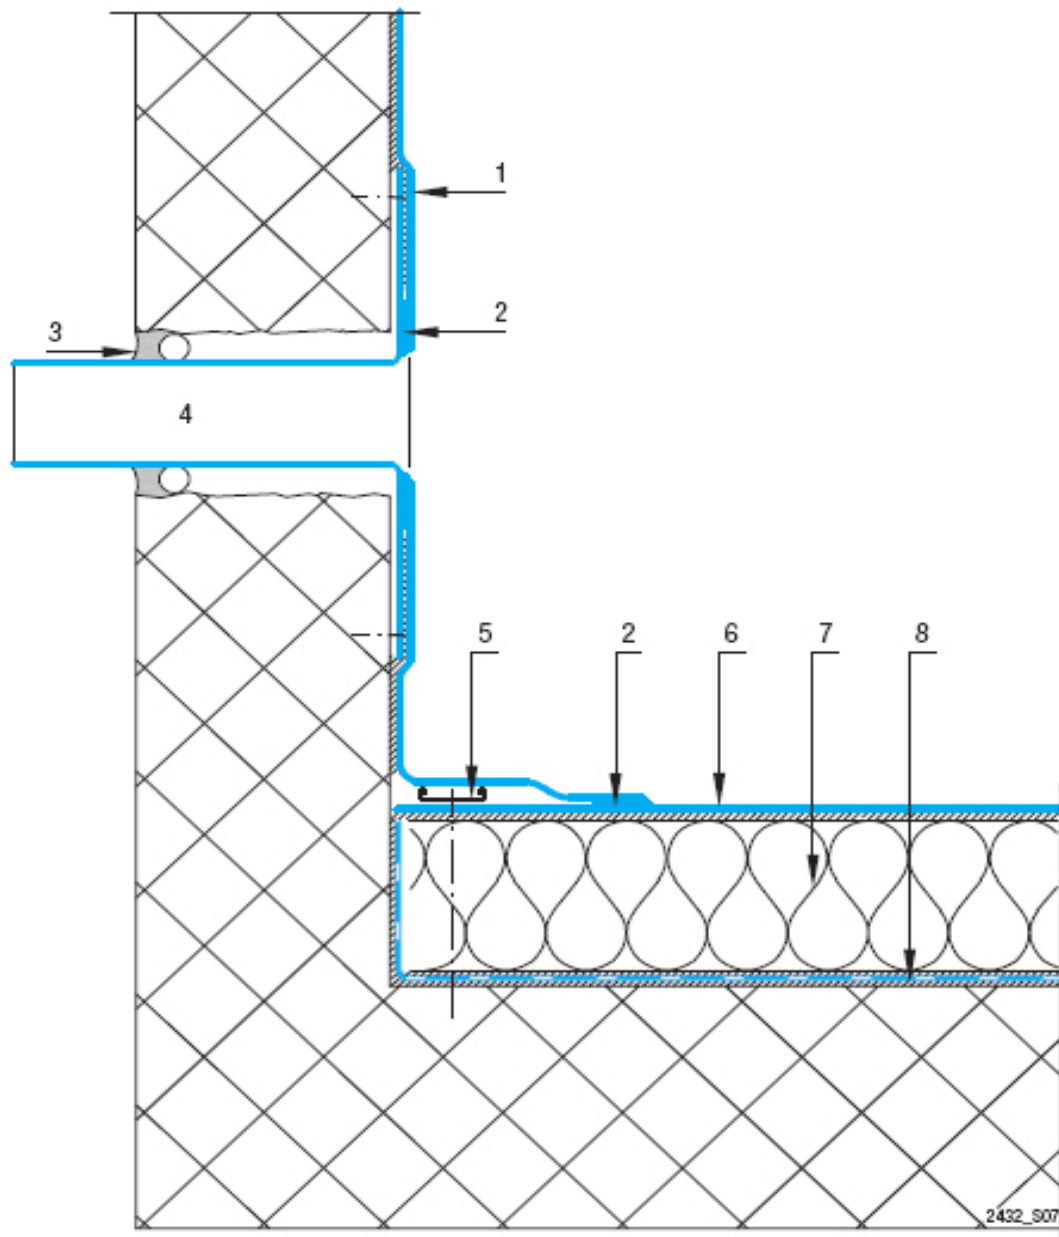

Túlfolyóhoz csatlakozás ragasztott tetőknél

1. Sikaplan G tetőszigetelő lemez ragasztva
2. Forrólevegős hegesztés
3. Sikaflex 11 FC tömítés
4. Túlfolyó
5. Sarnabar rögzítő sín
6. Sikaplan SGK tetőszigetelő lemez ragasztva
7. Hőszigetelés
8. Sarnavap 5000E SA párazáró fólia

Construction