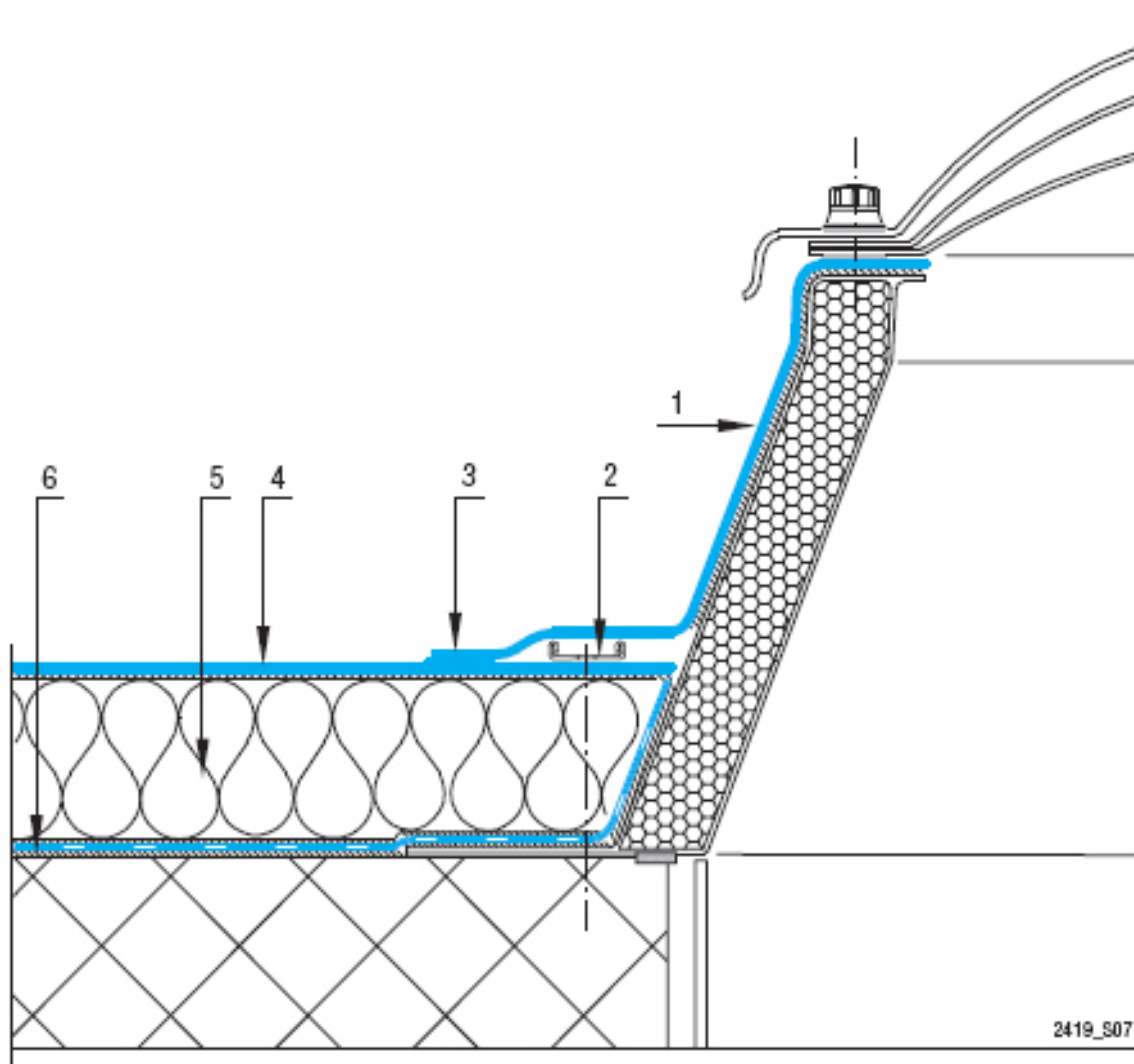

Felülvilágítóhoz csatlakozás ragasztott tetőknél

2419_S07

1. Sikaplan G tetőszigetelő lemez ragasztva
2. Sarnabar rögzítő sín
3. Forrólevegős hegesztés
4. Sikaplan SGK tetőszigetelő lemez ragasztva
5. Hőszigetelés
6. Sarnavap 5000E SA párazáró fólia